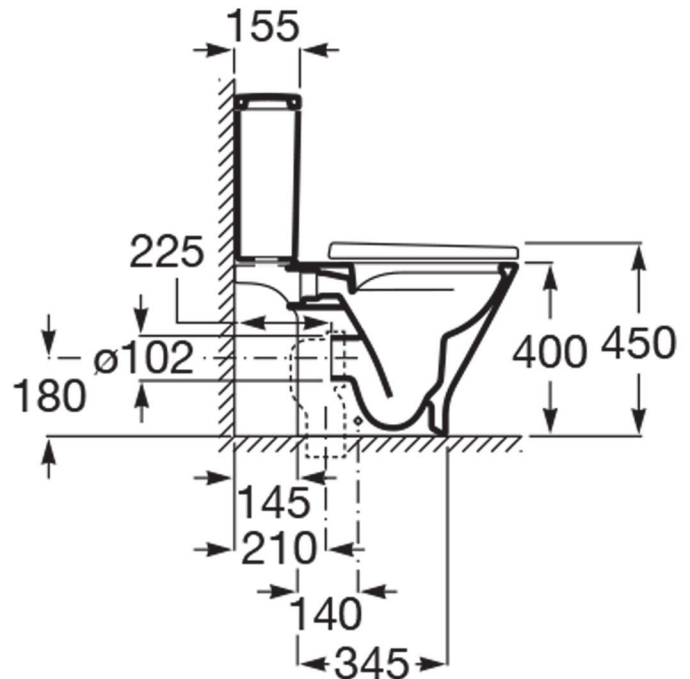

THE GAP

SQUARE - Λεκάνη χαμηλής πίεσης Rimless με επιλογή οριζόντιας ή κάθετης αποχέτευσης

ΔΙΑΣΤΑΣΕΙΣ

Μήκος 655 mm
Πλάτος 370 mm
Ύψος 790 mm

ΧΑΡΑΚΤΗΡΙΣΤΙΚΑ

Οίκος: Roca
Τοποθέτηση: Χαμηλής Πίεσης
Εγκατάσταση: Δαπέδου
Επιφάνεια: Γυαλιστερή
Υλικό: Πορσελάνη
Χρώμα: Λευκό
Κωδικός Εργοστασίου: A3420N8000 (λεκάνη), A3410N0000 (καζανάκι), A801472003 (καπάκι)

ΤΕΧΝΙΚΑ ΣΧΕΔΙΑ

* Οι διαστάσεις είναι σε mm

Τηλ: 210 2840816, 2102448366 - email: info@verykokos.gr