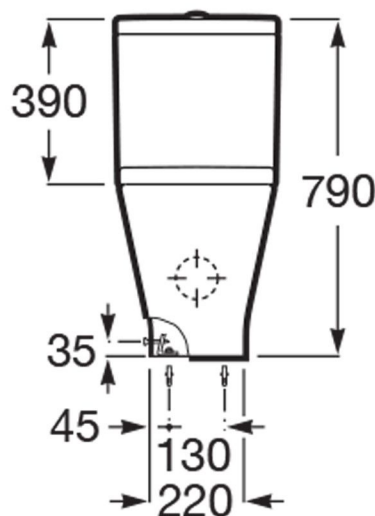

ΤΕΧΝΙΚΑ ΣΧΕΔΙΑ

* Οι διαστάσεις είναι σε mm

Τηλ: 210 2840816, 2102448366 - email: info@verykokos.gr