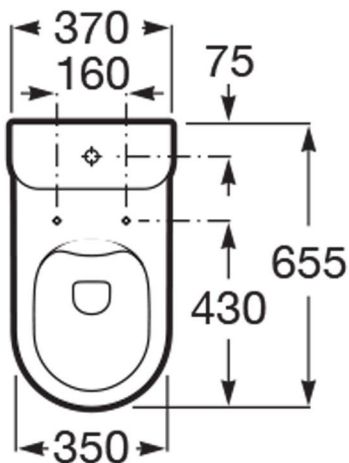

ΤΕΧΝΙΚΑ ΣΧΕΔΙΑ

* Οι διαστάσεις είναι σε mm

Τηλ: 210 2840816, 2102448366 - email: info@verykokos.gr